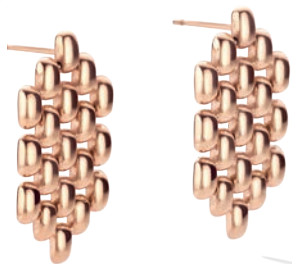

ACIER DORÉ - GOUDKLEURIG STAAL

WINTER

49,90€ ○
ACB01747
Donna

45,90€ ○
AB97600
Donna

○ Pierres naturelles | Natuurlijke kleursteen

35,90€
AL261(50-66)
Goldie

39,90€ ○
CZ363(50-64)
Donna

WINTER

ACIER - EDELSTAAL

29,90€
AL269(50-64)
Tia

25,90€
AB97700
Denya

39,90€
ACB022(58-63)
Aylana

29,90€
AL252(50-64)
Aylana

29,90€
AL260(50-66)
Denya

39,90€
ACB01345
Trixi

29,90€
AY02015
Inez

35,90€
ACB01321
Trixi

29,90€
AL258(50-64)
Inez

99,90€
ACB01945
Tabia

29,90€
AB98000
Celin

39,90€
AL267(50-64)
Tabia

39,90€
AB97300
Tabia

69,90€
ACB01921
Tabia

WINTER *fall*

VICTORIA
— makes you shine

WINTER

49,90€
AL250(50-64)
Set Mura

49,90€ O
CZ361(50-64)
Abigail

ACIER ROSÉ - ROSÉLEURIG STAAL

39,90€
AB97500
Abigail

O Pierres naturelles | Natuurlijke kleursteen

49,90€ ○
ACB02045
Luz